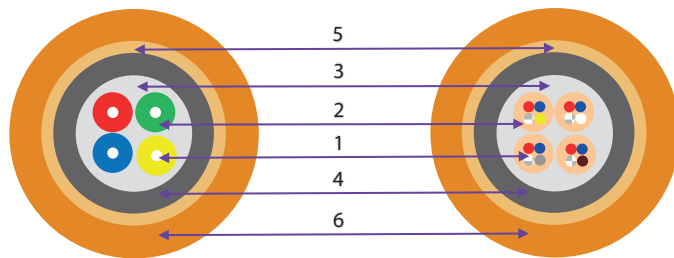

DESCRIPTION:

For indoor and outdoor use, fire resistant.

1. Optical Fiber
2. Tight buffered optical fiber
(more than 12 fibres Compact Fiber Unit)
3. Water-swellable Glass Yarn
4. Inner FR-LSHF Jacket
5. Fire-resistant tape
6. Outer FR-LSHF Jacket, UV stable

Fire-resistant Distribution Cable

	Ordering Code	Fiber Type	Nominal Diameter mm	Fiber Count	Weight kg/km
SINGLEMODE	SM -U-DSTF-2(2x0,9)A9GHMH-D-BK	G.652.D	10.0	2	107
	SM -U-DSTF-2(2x0,9)A9GHMH-DA1-BK	G.652.D/G.657.A1	10.0	2	107
	SM -U-DSTF-2(2x0,9)A9GHMH-A1-BK	G.657.A1	10.0	2	107
	SM -U-DSTF-2(2x0,9)A9GHMH-A2-BK	G.657.A2	10.0	2	107
	SM -U-DSTF-2(2x0,9)A9GHMH-B3-BK	G.657.B3	10.0	2	107
MULTIMODE	SM -U-DSTF-2(2x0,9)A9GHMH-OM1-BK	OM1	10.0	2	107
	SM -U-DSTF-2(2x0,9)A9GHMH-OM2-BK	OM2	10.0	2	107
	SM -U-DSTF-2(2x0,9)A9GHMH-OM3-BK	OM3	10.0	2	107
	SM -U-DSTF-2(2x0,9)A9GHMH-OM4-BK	OM4	10.0	2	107
SINGLEMODE	SM -U-DSTF-4(4x0,9)A9GHMH-D-BK	G.652.D	10.0	4	108
	SM -U-DSTF-4(4x0,9)A9GHMH-DA1-BK	G.652.D/G.657.A1	10.0	4	108
	SM -U-DSTF-4(4x0,9)A9GHMH-A1-BK	G.657.A1	10.0	4	108
	SM -U-DSTF-4(4x0,9)A9GHMH-A2-BK	G.657.A2	10.0	4	108
	SM -U-DSTF-4(4x0,9)A9GHMH-B3-BK	G.657.B3	10.0	4	108
MULTIMODE	SM -U-DSTF-4(4x0,9)A9GHMH-OM1-BK	OM1	10.0	4	108
	SM -U-DSTF-4(4x0,9)A9GHMH-OM2-BK	OM2	10.0	4	108
	SM -U-DSTF-4(4x0,9)A9GHMH-OM3-BK	OM3	10.0	4	108
	SM -U-DSTF-4(4x0,9)A9GHMH-OM4-BK	OM4	10.0	4	108
SINGLEMODE	SM -U-DSTF-6(6x0,9)A9GHMH-D-BK	G.652.D	10.0	6	109.5
	SM -U-DSTF-6(6x0,9)A9GHMH-DA1-BK	G.652.D/G.657.A1	10.0	6	109.5
	SM -U-DSTF-6(6x0,9)A9GHMH-A1-BK	G.657.A1	10.0	6	109.5
	SM -U-DSTF-6(6x0,9)A9GHMH-A2-BK	G.657.A2	10.0	6	109.5
	SM -U-DSTF-6(6x0,9)A9GHMH-B3-BK	G.657.B3	10.0	6	109.5
MULTIMODE	SM -U-DSTF-6(6x0,9)A9GHMH-OM1-BK	OM1	10.0	6	109.5
	SM -U-DSTF-6(6x0,9)A9GHMH-OM2-BK	OM2	10.0	6	109.5
	SM -U-DSTF-6(6x0,9)A9GHMH-OM3-BK	OM3	10.0	6	109.5
	SM -U-DSTF-6(6x0,9)A9GHMH-OM4-BK	OM4	10.0	6	109.5