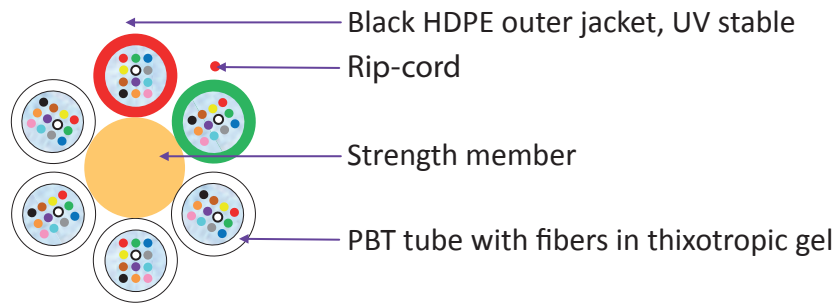

DESCRIPTION:

The cable consists of up to 18 tubes with 12 coloured 250 µm fibres; the tubes are stranded around a central strength member; the jacket is made from HDPE. The cable has a lightweight construction and a small diameter. Ideal for installation by air-blowing. Ideal for a long distance and local area networks.

Outdoor Multitube Micro cable

	Ordering Code	Fiber Type	Nominal Diameter mm	Fiber Count	Weight kg/km
SINGLEMODE	SM-O-MTDM-72(6x1,5)LTP-D-BK	G.652.D	5.7	72	30
	SM-O-MTDM-72(6x1,5)LTP-DA1-BK	G.652.D/G.657.A1	5.7	72	30
	SM-O-MTDM-72(6x1,5)LTP-A1-BK	G.657.A1	5.7	72	30
	SM-O-MTDM-72(6x1,5)LTP-A2-BK	G.657.A2	5.7	72	30
	SM-O-MTDM-72(6x1,5)LTP-B3-BK	G.657.B3	5.7	72	30
MULTIMODE	SM-O-MTDM-72(6x1,5)LTP-OM1-BK	OM1	5.7	72	30
	SM-O-MTDM-72(6x1,5)LTP-OM2-BK	OM2	5.7	72	30
	SM-O-MTDM-72(6x1,5)LTP-OM3-BK	OM3	5.7	72	30
	SM-O-MTDM-72(6x1,5)LTP-OM4-BK	OM4	5.7	72	30
SINGLEMODE	SM-O-MTDM-96(8x1,5)LTP-D-BK	G.652.D	6.6	96	40
	SM-O-MTDM-96(8x1,5)LTP-DA1-BK	G.652.D/G.657.A1	6.6	96	40
	SM-O-MTDM-96(8x1,5)LTP-A1-BK	G.657.A1	6.6	96	40
	SM-O-MTDM-96(8x1,5)LTP-A2-BK	G.657.A2	6.6	96	40
	SM-O-MTDM-96(8x1,5)LTP-B3-BK	G.657.B3	6.6	96	40
MULTIMODE	SM-O-MTDM-96(8x1,5)LTP-OM1-BK	OM1	6.6	96	40
	SM-O-MTDM-96(8x1,5)LTP-OM2-BK	OM2	6.6	96	40
	SM-O-MTDM-96(8x1,5)LTP-OM3-BK	OM3	6.6	96	40
	SM-O-MTDM-96(8x1,5)LTP-OM4-BK	OM4	6.6	96	40