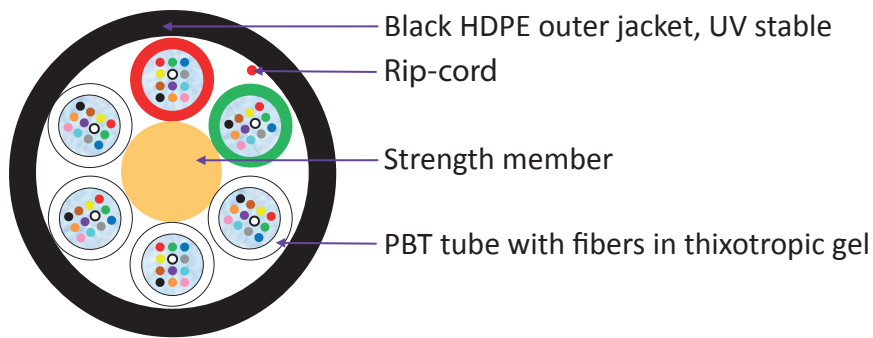

DESCRIPTION:

The cable consists of up to 18 tubes with 12 coloured 250 µm fibres; the tubes are stranded around a central strength member; the jacket is made from HDPE. The cable has a lightweight construction and a small diameter. Ideal for installation by air-blowing. Ideal for a long distance and local area networks.

Outdoor Multitube Micro cable

	Ordering Code	Fiber Type	Nominal Diameter mm	Fiber Count	Weight kg/km
SINGLEMODE	SM-O-MTDM-72(6x1,5)LTP-D-BK	G.652.D	5.7	72	30
	SM-O-MTDM-72(6x1,5)LTP-DA1-BK	G.652.D/G.657.A1	5.7	72	30
	SM-O-MTDM-72(6x1,5)LTP-A1-BK	G.657.A1	5.7	72	30
	SM-O-MTDM-72(6x1,5)LTP-A2-BK	G.657.A2	5.7	72	30
	SM-O-MTDM-72(6x1,5)LTP-B3-BK	G.657.B3	5.7	72	30
MULTIMODE	SM-O-MTDM-72(6x1,5)LTP-OM1-BK	OM1	5.7	72	30
	SM-O-MTDM-72(6x1,5)LTP-OM2-BK	OM2	5.7	72	30
	SM-O-MTDM-72(6x1,5)LTP-OM3-BK	OM3	5.7	72	30
	SM-O-MTDM-72(6x1,5)LTP-OM4-BK	OM4	5.7	72	30
SINGLEMODE	SM-O-MTDM-96(8x1,5)LTP-D-BK	G.652.D	6.6	96	40
	SM-O-MTDM-96(8x1,5)LTP-DA1-BK	G.652.D/G.657.A1	6.6	96	40
	SM-O-MTDM-96(8x1,5)LTP-A1-BK	G.657.A1	6.6	96	40
	SM-O-MTDM-96(8x1,5)LTP-A2-BK	G.657.A2	6.6	96	40
	SM-O-MTDM-96(8x1,5)LTP-B3-BK	G.657.B3	6.6	96	40
MULTIMODE	SM-O-MTDM-96(8x1,5)LTP-OM1-BK	OM1	6.6	96	40
	SM-O-MTDM-96(8x1,5)LTP-OM2-BK	OM2	6.6	96	40
	SM-O-MTDM-96(8x1,5)LTP-OM3-BK	OM3	6.6	96	40
	SM-O-MTDM-96(8x1,5)LTP-OM4-BK	OM4	6.6	96	40